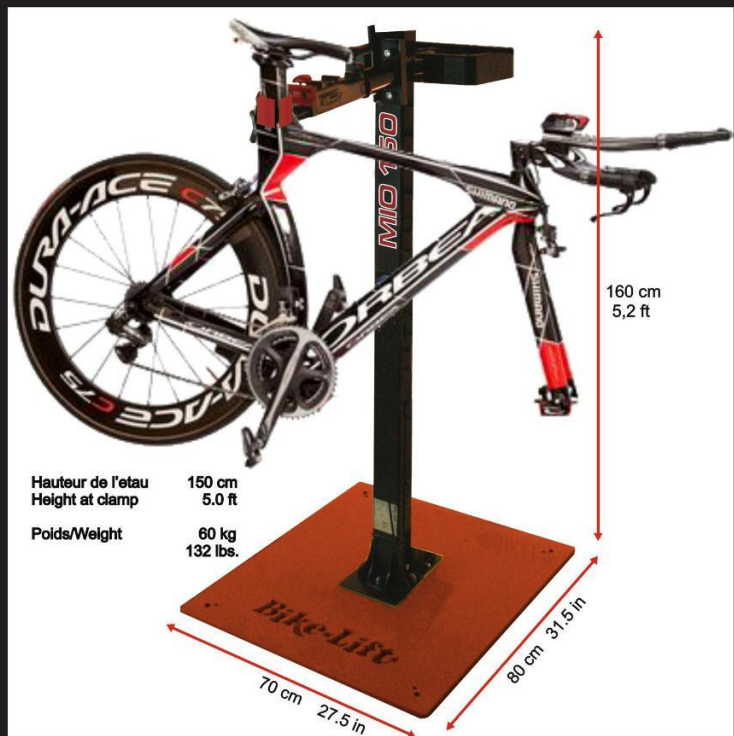

Accessoires