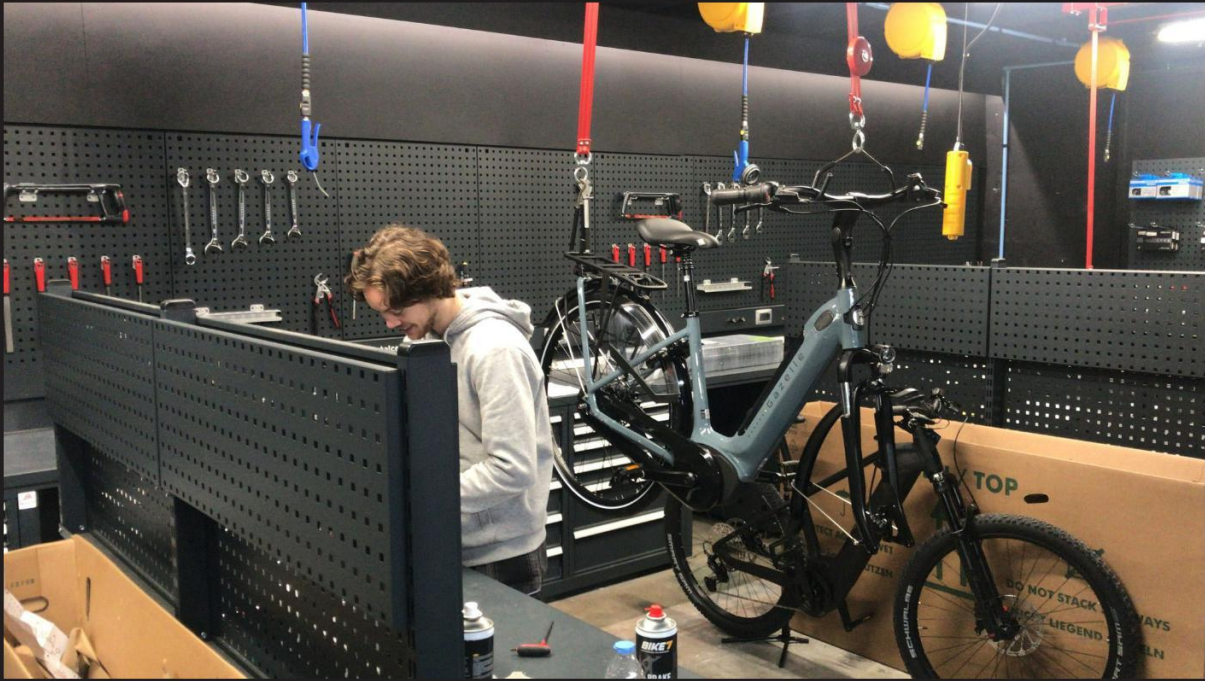

Metalced

www.metalced.be

Bike Equipment Catalogue

Qui sommes-nous:

Metalced est un acteur majeur du marché depuis 1965. Nous sommes spécialisés dans la fourniture, l'installation et l'entretien d'équipements d'atelier pour le secteur automobile belge (garages, centrales de pneus, carrosserie ...).

Accessoires

Bike-Lift

EUROPE

Stockage

Eclairage / Equipements

Magasins / rayonnages

Monte-charges

De la proposition à la conception, puis à la réalisation : tout sous un même toit