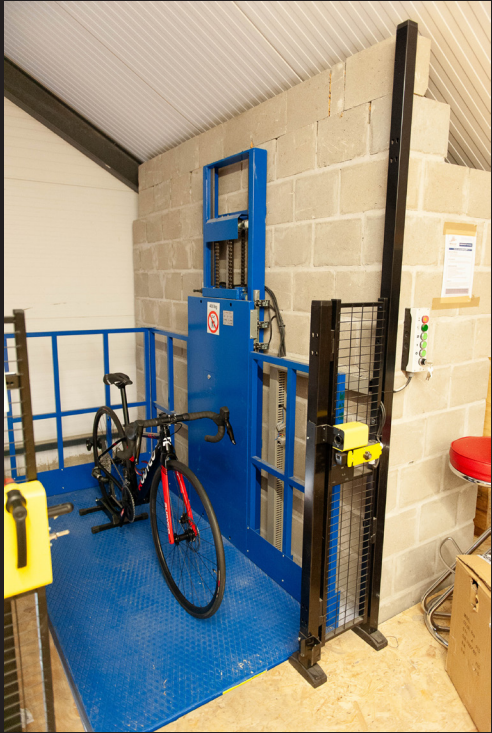

Toebehoren

Verlichting/Voorzieningen

Magazijninrichting

Goederenliften

Van voorstel tot ontwerp tot realisatie: alles onder één dak

Voor meer informatie en vrijblijvend advies:
Contacteer ons zeker via:
03/457 78 78
info@metalced.be