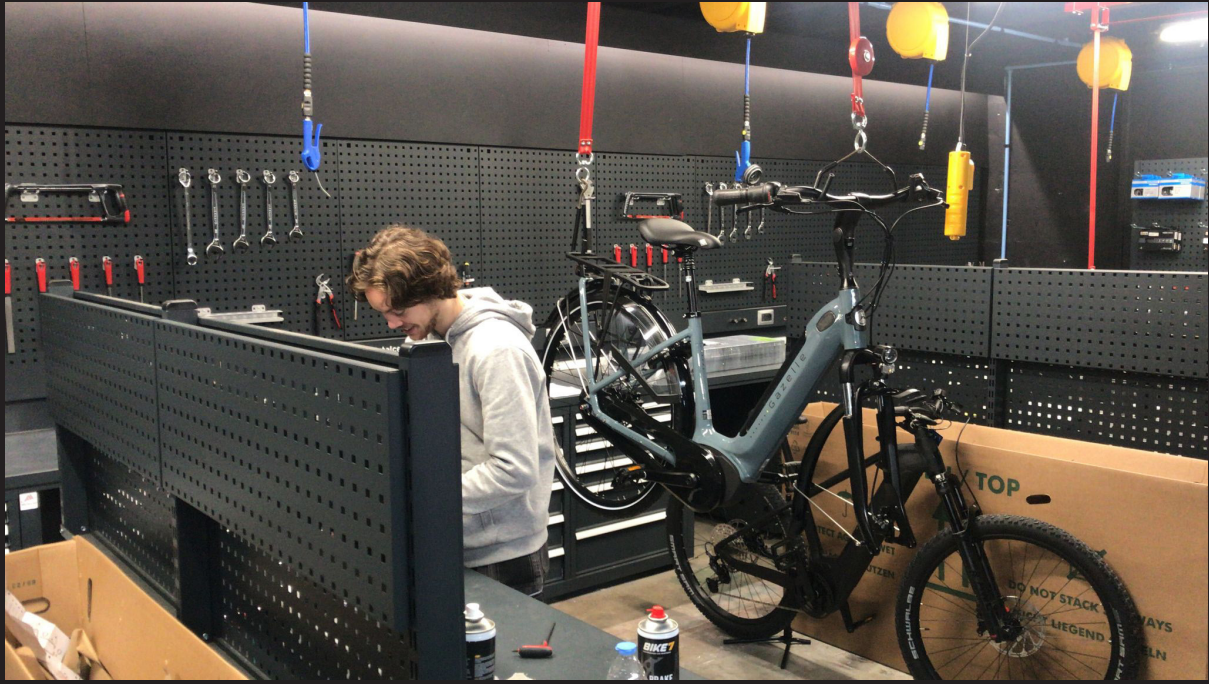

Metalced

www.metalced.be

Bike Equipment Catalogus 2025

Wie we zijn:

Metalced is een grote marktspeeler sinds 1965. Wij zijn gespecialiseerd in de levering, plaatsing en onderhoud van werkplaatsuitrusting voor de Belgische Automotive Sector (garages, banden-carrosseriebedrijven ...).

Toebehoren

Verlichting/Voorzieningen

Magazijninrichting

Goederenliften

Van voorstel tot ontwerp tot realisatie: alles onder één dak

Voor meer informatie en vrijblijvend advies:
Contacteer ons zeker via:
03/457 78 78
info@metalced.be