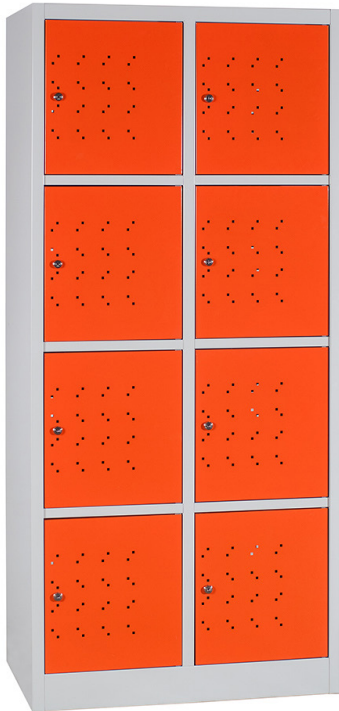

Toebehoren

Verlichting/Voorzieningen

Magazijninrichting

Goederenliften

Van voorstel tot ontwerp tot realisatie: alles onder één dak

Voor meer informatie en vrijblijvend advies:
Contacteer ons zeker via:
03/457 78 78
info@metalced.be