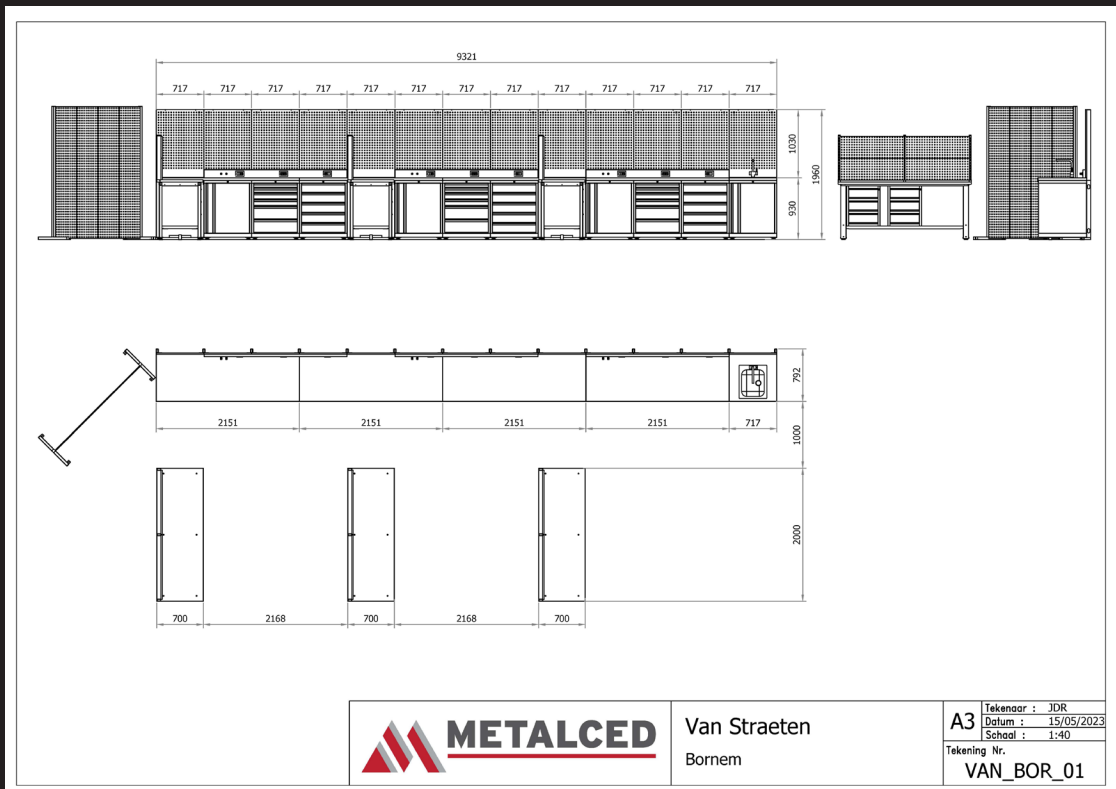

Toebehoren

Verlichting/Voorzieningen

Magazijninrichting

Goederenliften

Van voorstel tot ontwerp tot realisatie: alles onder één dak

Voor meer informatie en vrijblijvend advies:
Contacteer ons zeker via:
03/457 78 78
info@metalced.be