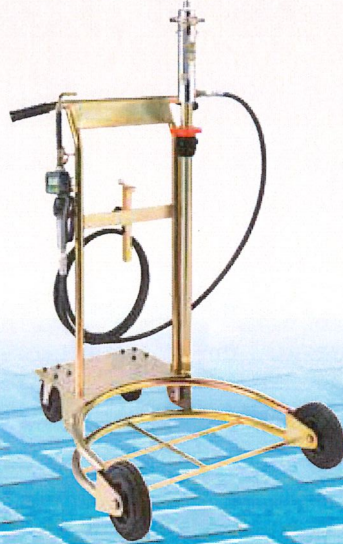

trolley standard
for drums 180-220 kg

trolley light
for drums 180-220 kg

35198	35199	37099	35415	35425	37095	35219	35220	37200
3:1	3:1	5:1	3:1	3:1	5:1	3:1	3:1	5:1
20	14	18	20	14	18	20	14	18
35094	35194	36094	35094	35194	36094	35094	35194	36094
80210	80210	80210	80210	80210	80210	80200	80200	80200
8430.401	8430.401	8430.401	-	-	-	-	-	-
38046	38042	38042	38046	38042	38042	38046	38042	38042
38071	38071	38071	38071	38071	38071	38071	38071	38071
37758	37758	37758	37758	37758	37758	37758	37758	37758
996.302	996.302	996.302	996.304	996.304	996.304	996.304	996.304	996.304
4 - 0,28	4 - 0,28	4 - 0,28	3 - 0,246	3 - 0,246	3 - 0,246	3 - 0,121	3 - 0,121	3 - 0,121
54,6	56,1	56,2	35,8	37,3	37,4	33,3	33,3	34,1
90-77-133	90 - 77 - 128,5	90-77-134,5	90-77-133	90 - 77 - 128,5	90-77-134,5	67-77-138,5	67-77-132,5	67-77-139,5