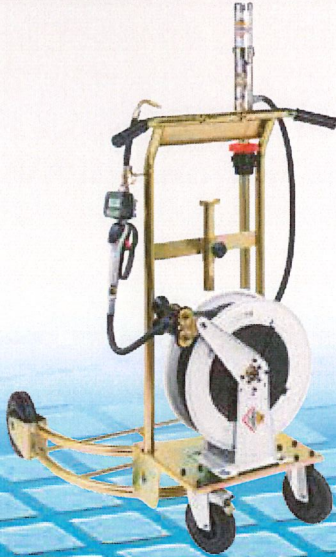

trolley standard
for drums 180-220 kg

trolley light
for drums 180-220 kg

35198	35199	37099	35415	35425	37095	35219	35220	37200
3:1	3:1	5:1	3:1	3:1	5:1	3:1	3:1	5:1
20	14	18	20	14	18	20	14	18
35094	35194	36094	35094	35194	36094	35094	35194	36094
80210	80210	80210	80210	80210	80210	80200	80200	80200
8430.401	8430.401	8430.401	-	-	-	-	-	-
38046	38042	38042	38046	38042	38042	38046	38042	38042
38071	38071	38071	38071	38071	38071	38071	38071	38071
37758	37758	37758	37758	37758	37758	37758	37758	37758
996.302	996.302	996.302	996.304	996.304	996.304	996.304	996.304	996.304
4 - 0,28	4 - 0,28	4 - 0,28	3 - 0,246	3 - 0,246	3 - 0,246	3 - 0,121	3 - 0,121	3 - 0,121
54,6	56,1	56,2	35,8	37,3	37,4	33,3	33,3	34,1
90-77-133	90 - 77 - 128,5	90-77-134,5	90-77-133	90 - 77 - 128,5	90-77-134,5	67-77-138,5	67-77-132,5	67-77-139,5