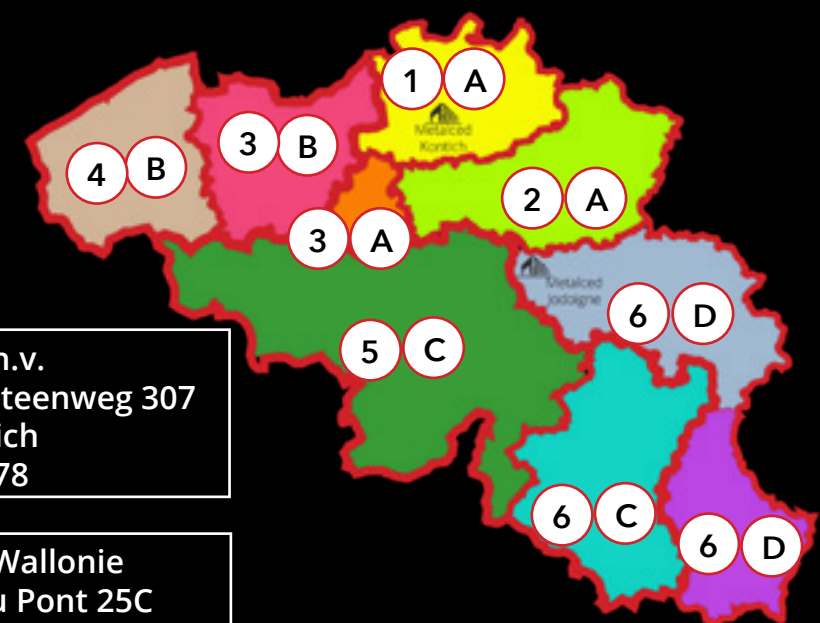

OOST- EN WEST-VLAANDEREN

B **Luc Vermoens**
0496 25 33 53
luc.vermoens@metalced.be

HENEGOUWEN + NAMEN

C **Francis Maghe**
0490 49 08 78
francis.maghe@metalced.be

LUIK+ LUXEMBURG

D **David Huyghebaert**
0495 59 79 93
david.huyghebaert@metalced.be