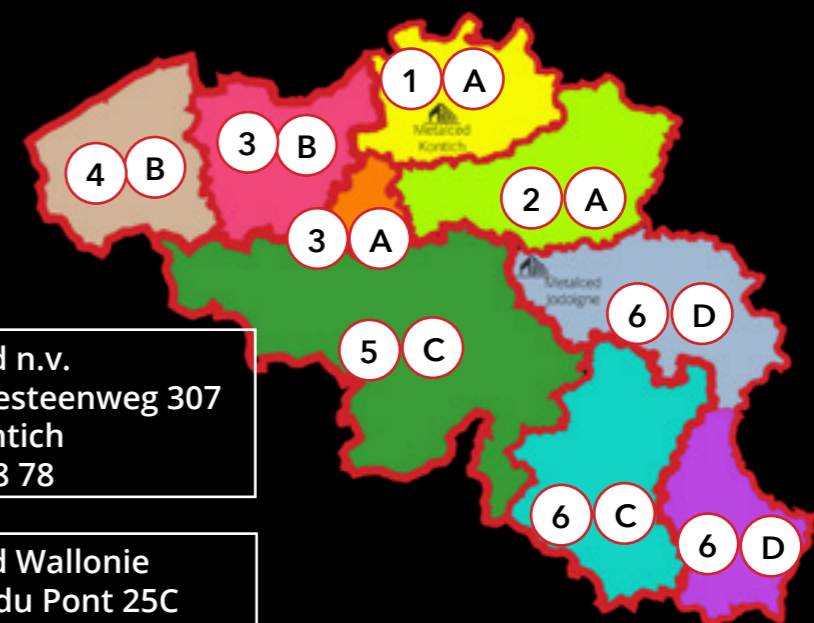

PONTS ÉLÉVATEURS

Junior Claereboudt
☎ 0495 59 79 98
✉ junior.claereboudt@metalced.be

ÉQUIPEMENT LOGISTIQUE POIDS LOURDS -APPEL D'OFFRES

Dieter Brinkman
☎ 0495 59 79 99
✉ dieter.brinkman@metalced.be

PRODUCTION ET PERSONNALISATION

Luc Matthys
☎ 0468 22 31 36
✉ luc.Matthys@metalced.be

ÉQUIPEMENT DE PNEUS

Lars Craenen
☎ 0495 59 79 54
✉ lars.craenen@metalced.be

ALIGNEMENT DE ROUES -ADAS SCANNAGE DE VOITURES

Wim Craenen
☎ 0485 55 33 10
✉ wim.craenen@metalced.be

REPRÉSENTANTS RÉGIONAUX

ANVERS

1 **Filip Mariën**
☎ 0495 59 79 87
✉ filip.marien@metalced.be

LIMBOURG + BRABANT FLAMAND

2 **Erik Colemont**
☎ 0495 59 79 92
✉ erik.colemont@metalced.be

FLANDRE ORIENTALE + BRABANT FLAMAND

3 **Bart Cardoen**
☎ 0496 16 50 09
✉ bart.cardoen@metalced.be

FLANDRE OCCIDENTALE

4 **Diego Boudrez**
☎ 0495 59 79 88
✉ diego.boudrez@metalced.be

HAINAUT + NAMUR

5 **Joffrey Pommier**
☎ 0495 59 79 67
✉ joffrey.pommier@metalced.be

LIÈGE+ LUXEMBOURG

6 **David Huyghebaert**
☎ 0495 59 79 93
✉ david.huyghebaert@metalced.be

SPÉCIALISTES ÉQUIPEMENT MARCHANDS DE PNEUS

ANVERS + LIMBOURG + BRABANT FLAMAND

A **Gert De Laet**
☎ 0499 85 18 79
✉ gert.delael@metalced.be

FLANDRE ORIENTALE + OCCIDENTALE

B **Luc Vermoens**
☎ 0496 25 33 53
✉ luc.vermoens@metalced.be

HAINAUT + NAMUR

C **Francis Maghe**
☎ 0490 49 08 78
✉ francis.maghe@metalced.be

LIÈGE+ LUXEMBOURG

D **David Huyghebaert**
☎ 0495 59 79 93
✉ david.huyghebaert@metalced.be

Metalced n.v.
Mechelsesteenweg 307
2550 Kontich
03 457 78 78

Metalced Wallonie
Rue Pré du Pont 25C
1370 Jodoigne
010 39 52 52

info@metalced.be