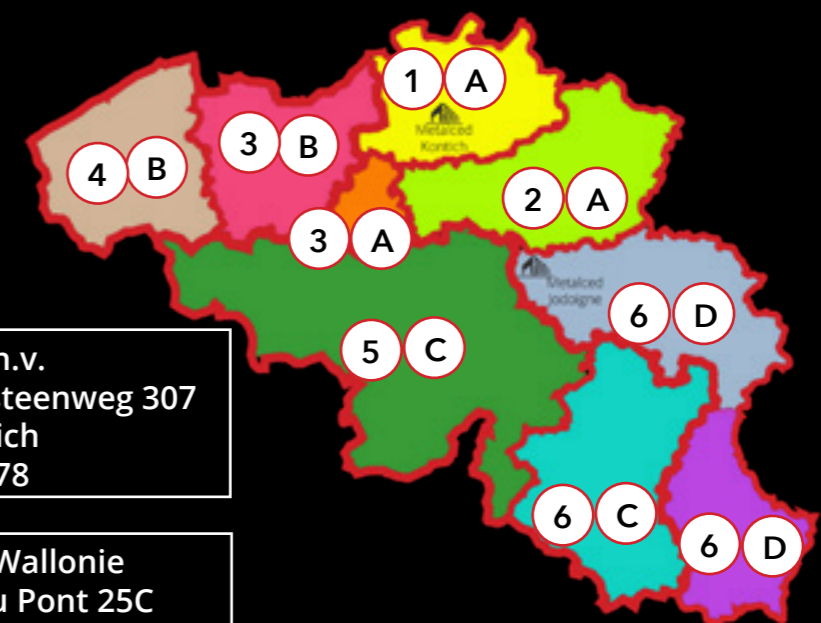

LIFTS-PARKING SYSTEMS

Marc Waedemon
☎ 0495 59 79 78
✉ marc.waedemon@metalced.be

CAR LIFTS

Junior Claereboudt
☎ 0495 59 79 98
✉ junior.claereboudt@metalced.be

LOGISTICS EQUIPMENT HEAVY DUTY-AANBESTEDINGEN

Dieter Brinkman
☎ 0495 59 79 99
✉ dieter.brinkman@metalced.be

PRODUCTION AND CUSTOMISATION

Luc Matthys
☎ 0468 22 31 36
✉ luc.Matthys@metalced.be

TYRE EQUIPMENT

Lars Craenen
☎ 0495 59 79 54
✉ lars.craenen@metalced.be

WHEEL ALIGNMENT -ADAS CAR SCANNING

Wim Craenen
☎ 0485 55 33 10
✉ wim.craenen@metalced.be

AREA REPRESENTATIVES

ANTWERP

1 **Filip Mariën**
☎ 0495 59 79 87
✉ filip.marien@metalced.be

LIMBURG + FLEMISH BRABANT

2 **Erik Colemont**
☎ 0495 59 79 92
✉ erik.colemont@metalced.be

EAST FLANDERS + FLEMISH BRABANT

3 **Bart Cardoen**
☎ 0496 16 50 09
✉ bart.cardoen@metalced.be

WEST FLANDERS

4 **Diego Boudrez**
☎ 0495 59 79 88
✉ diego.boudrez@metalced.be

HAINAUT + NAMUR

5 **Joffrey Pommier**
☎ 0495 59 79 67
✉ joffrey.pommier@metalced.be

LIÈGE+ LUXEMBOURG

6 **David Huyghebaert**
☎ 0495 59 79 93
✉ david.huyghebaert@metalced.be

EQUIPMENT SPECIALISTS TYRE SHOPS

ANTWERP + LIMBURG + FLEMISH BRABANT

A **Gert De Laet**
☎ 0499 85 18 79
✉ gert.delaet@metalced.be

EAST AND WEST FLANDERS

B **Luc Vermoens**
☎ 0496 25 33 53
✉ luc.vermoens@metalced.be

HAINAUT + NAMUR

C **Francis Maghe**
☎ 0490 49 08 78
✉ francis.maghe@metalced.be

LIÈGE+ LUXEMBOURG

D **David Huyghebaert**
☎ 0495 59 79 93
✉ david.huyghebaert@metalced.be

Metalced n.v.
Mechelsesteenweg 307
2550 Kontich
03 457 78 78

Metalced Wallonie
Rue Pré du Pont 25C
1370 Jodoigne
010 39 52 52

info@metalced.be